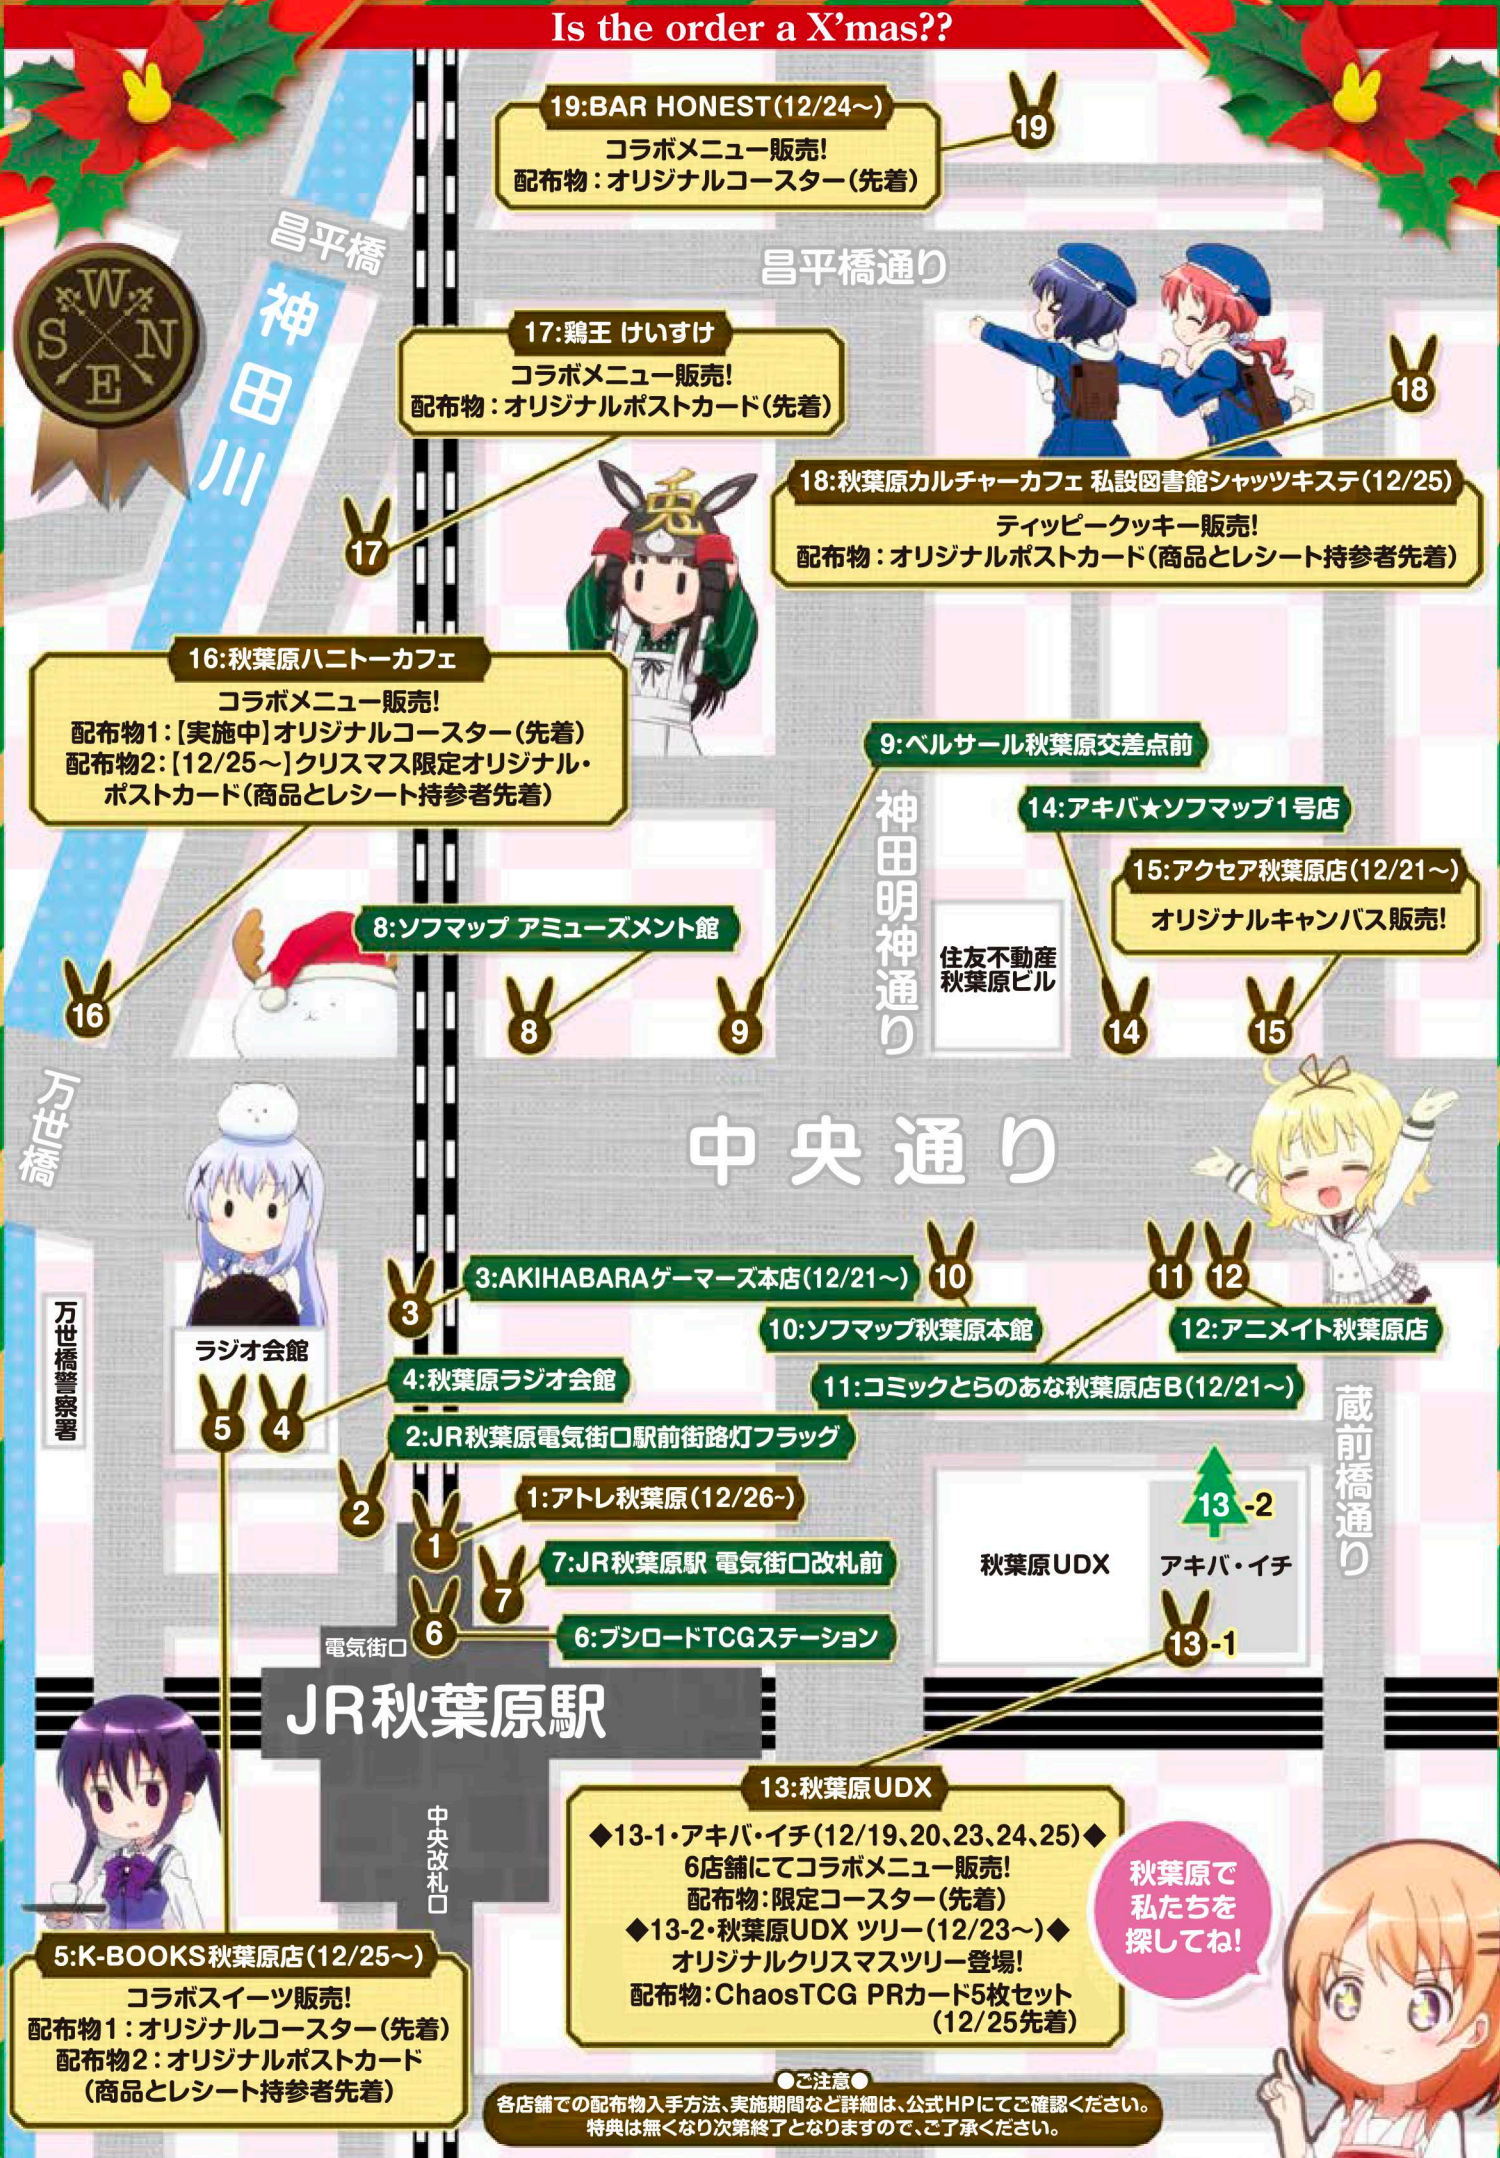

# Is the order a X'mas??

19: BAR HONEST (12/24~)  
 コラボメニュー販売!  
 配布物: オリジナルコースター(先着)

## 昌平橋通り

17: 鶏王 けいすけ  
 コラボメニュー販売!  
 配布物: オリジナルポストカード(先着)

18: 秋葉原カルチャーカフェ 私設図書館シャツツキステ (12/25)  
 ティッピークッキー販売!  
 配布物: オリジナルポストカード(商品とレシート持参者先着)

昌平橋  
 神田川

16: 秋葉原ハニートーカフェ  
 コラボメニュー販売!  
 配布物1: [実施中] オリジナルコースター(先着)  
 配布物2: [12/25~] クリスマス限定オリジナル・ポストカード(商品とレシート持参者先着)

## 中央通り

3: AKIHABARA ゲーマーズ本店 (12/21~)

10: ソフマップ秋葉原本館

12: アニメイト秋葉原店

ラジオ会館

4: 秋葉原ラジオ会館

11: コミックとらのあな秋葉原店B (12/21~)

1: アトレ秋葉原 (12/26~)

## JR秋葉原駅

中央改札口

5: K-BOOKS秋葉原店 (12/25~)  
 コラボスイーツ販売!  
 配布物1: オリジナルコースター(先着)  
 配布物2: オリジナルポストカード  
 (商品とレシート持参者先着)

13: 秋葉原UDX  
 ◆13-1・アキバ・イチ (12/19、20、23、24、25)◆  
 6店舗にてコラボメニュー販売!  
 配布物: 限定コースター(先着)  
 ◆13-2・秋葉原UDX ツリー (12/23~)◆  
 オリジナルクリスマスツリー登場!  
 配布物: ChaosTCG PRカード5枚セット  
 (12/25先着)